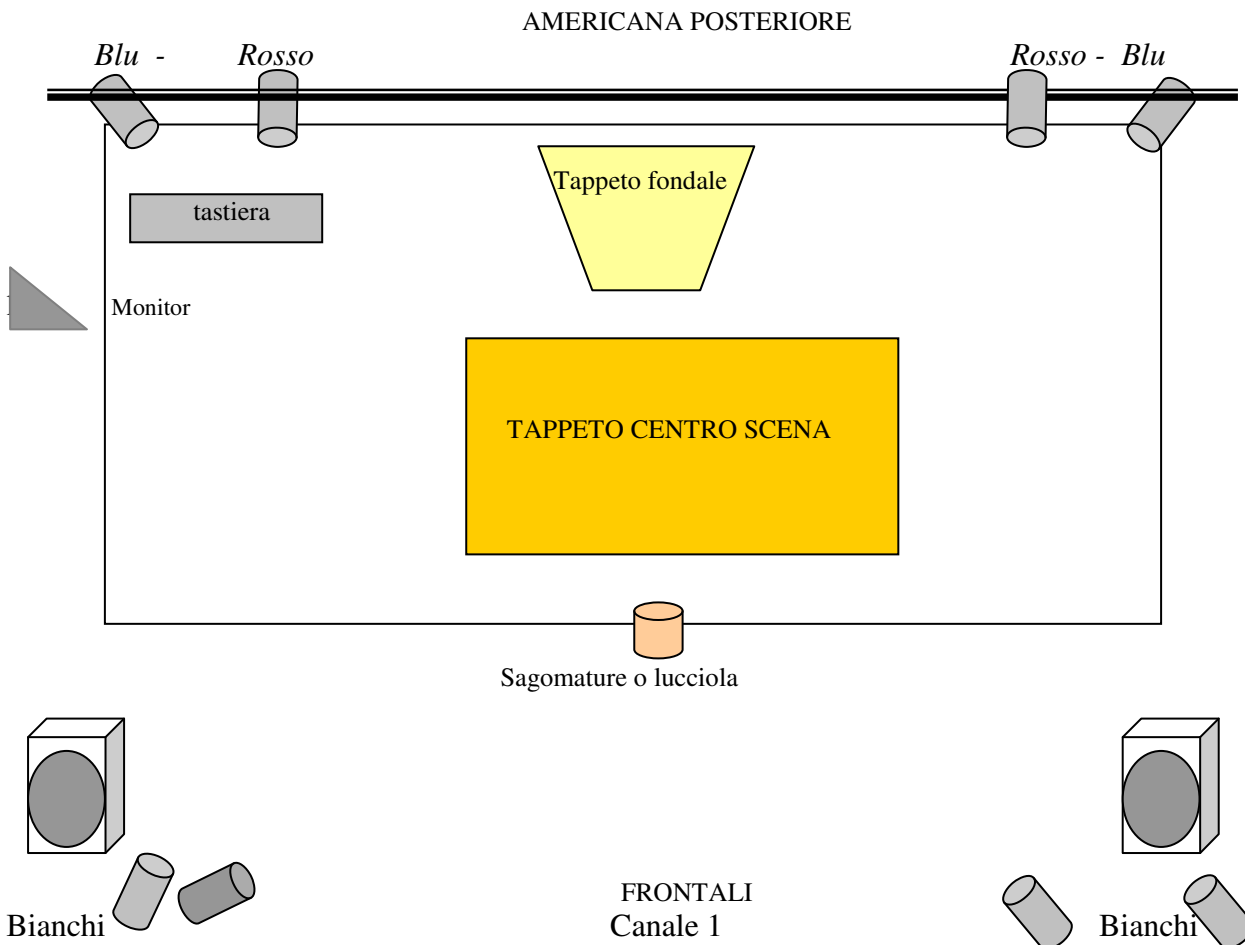

FLORIAN METATEATRO

"LA CENERENTOLA"

Scheda tecnica dettagliata

SCHEDA TECNICA

Mixer audio 8 Ch Min, (possibilmente con Eq Parametrico e linee monitor)

Un monitor

2 Radiomicrofoni Lavalier

Collegamento tastiera AL MIXER

Un riverbero digitale

Mixer luci 12 Ch Min

Dimmer da 12 Ch 2Kw

8 proiettori teatrali da 500 o 1000 Watts (2 Blu, 2 rosso CONTROLUCI dietro o appena sopra il tappeto-fondale, 4 bianchi frontali – due piazzati sul tappeto, due aperti sulla scena intera, una lucciola o sagomature da stringere il più possibile e puntare appena davanti al tappeto a terra)